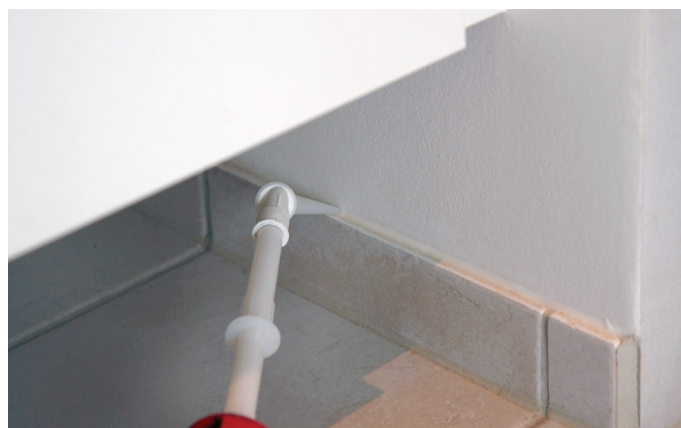

FORPAKNING

Forpakning	Art.nr	EL-nr.	NRF-nr	NOBB-nr
3 stk blister	T599655	8835031	9511491	45121633

PS: Denne produktinformasjonen er basert på Relektas tester og erfaringer ved lagring, behandling og bruk etter våre anbefalinger. Produktinformasjoner kan oppdateres uten videre varsel ved f.eks. revidering eller nye informasjonen. Alle råd i denne produktinformasjonen er veiledende. Relekta kan ikke påta seg ansvaret for det endelige resultatet, da brukerens arbeidsforhold, samt øvrige materialer og produkter, ligger utenfor vår kontroll. Det anbefales alltid å teste produktet på det aktuelle bruksområdet før en jobb utføres. Kontakt oss gjerne for råd og veiledning.