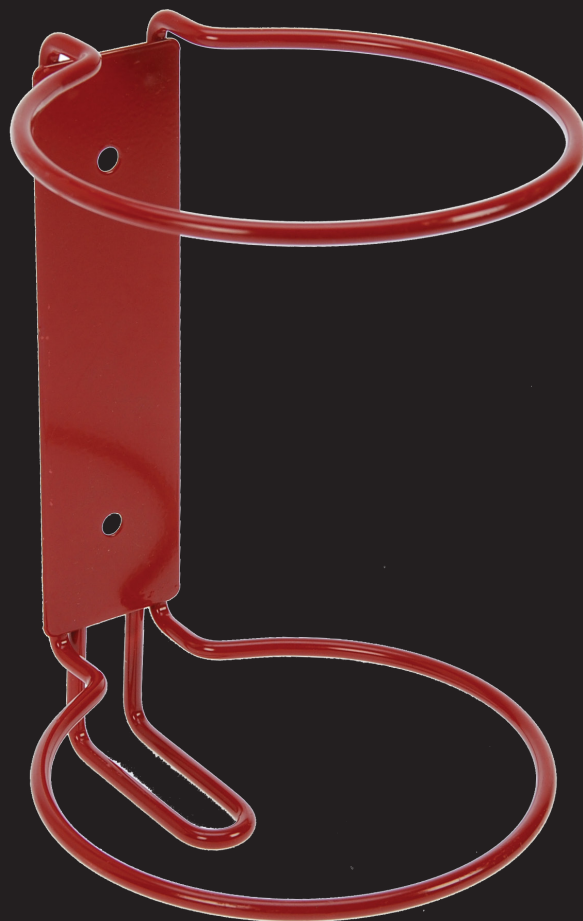

RELEKTA
101

101 WIPESTATIV

Holder wibesbokser på plass

- Enkel å montere
- Holder wibesbokser godt fast og i optimal posisjon
- Gjør wibes lett tilgjengelig

EGENSKAPER

101 WIPESSTATIV er en holder for oppbevaring av 101 WIPES BIG og 101 WIPES HD i optimal posisjon (når stativ monteres med ringene i vater).

Den kan enkelt monteres på ønsket sted for å gjøre boksen med wipes lett tilgjengelig i bil, båt, hus, hytte, garage, campingvogn, verksted etc.

TEKNISK INFORMASJON

Farge: Rød

FORPAKNING

Forpakning	Art.nr	EL-nr.	NRF-nr	NOBB-nr
1 stk	T599644	1804242	9511448	41701618